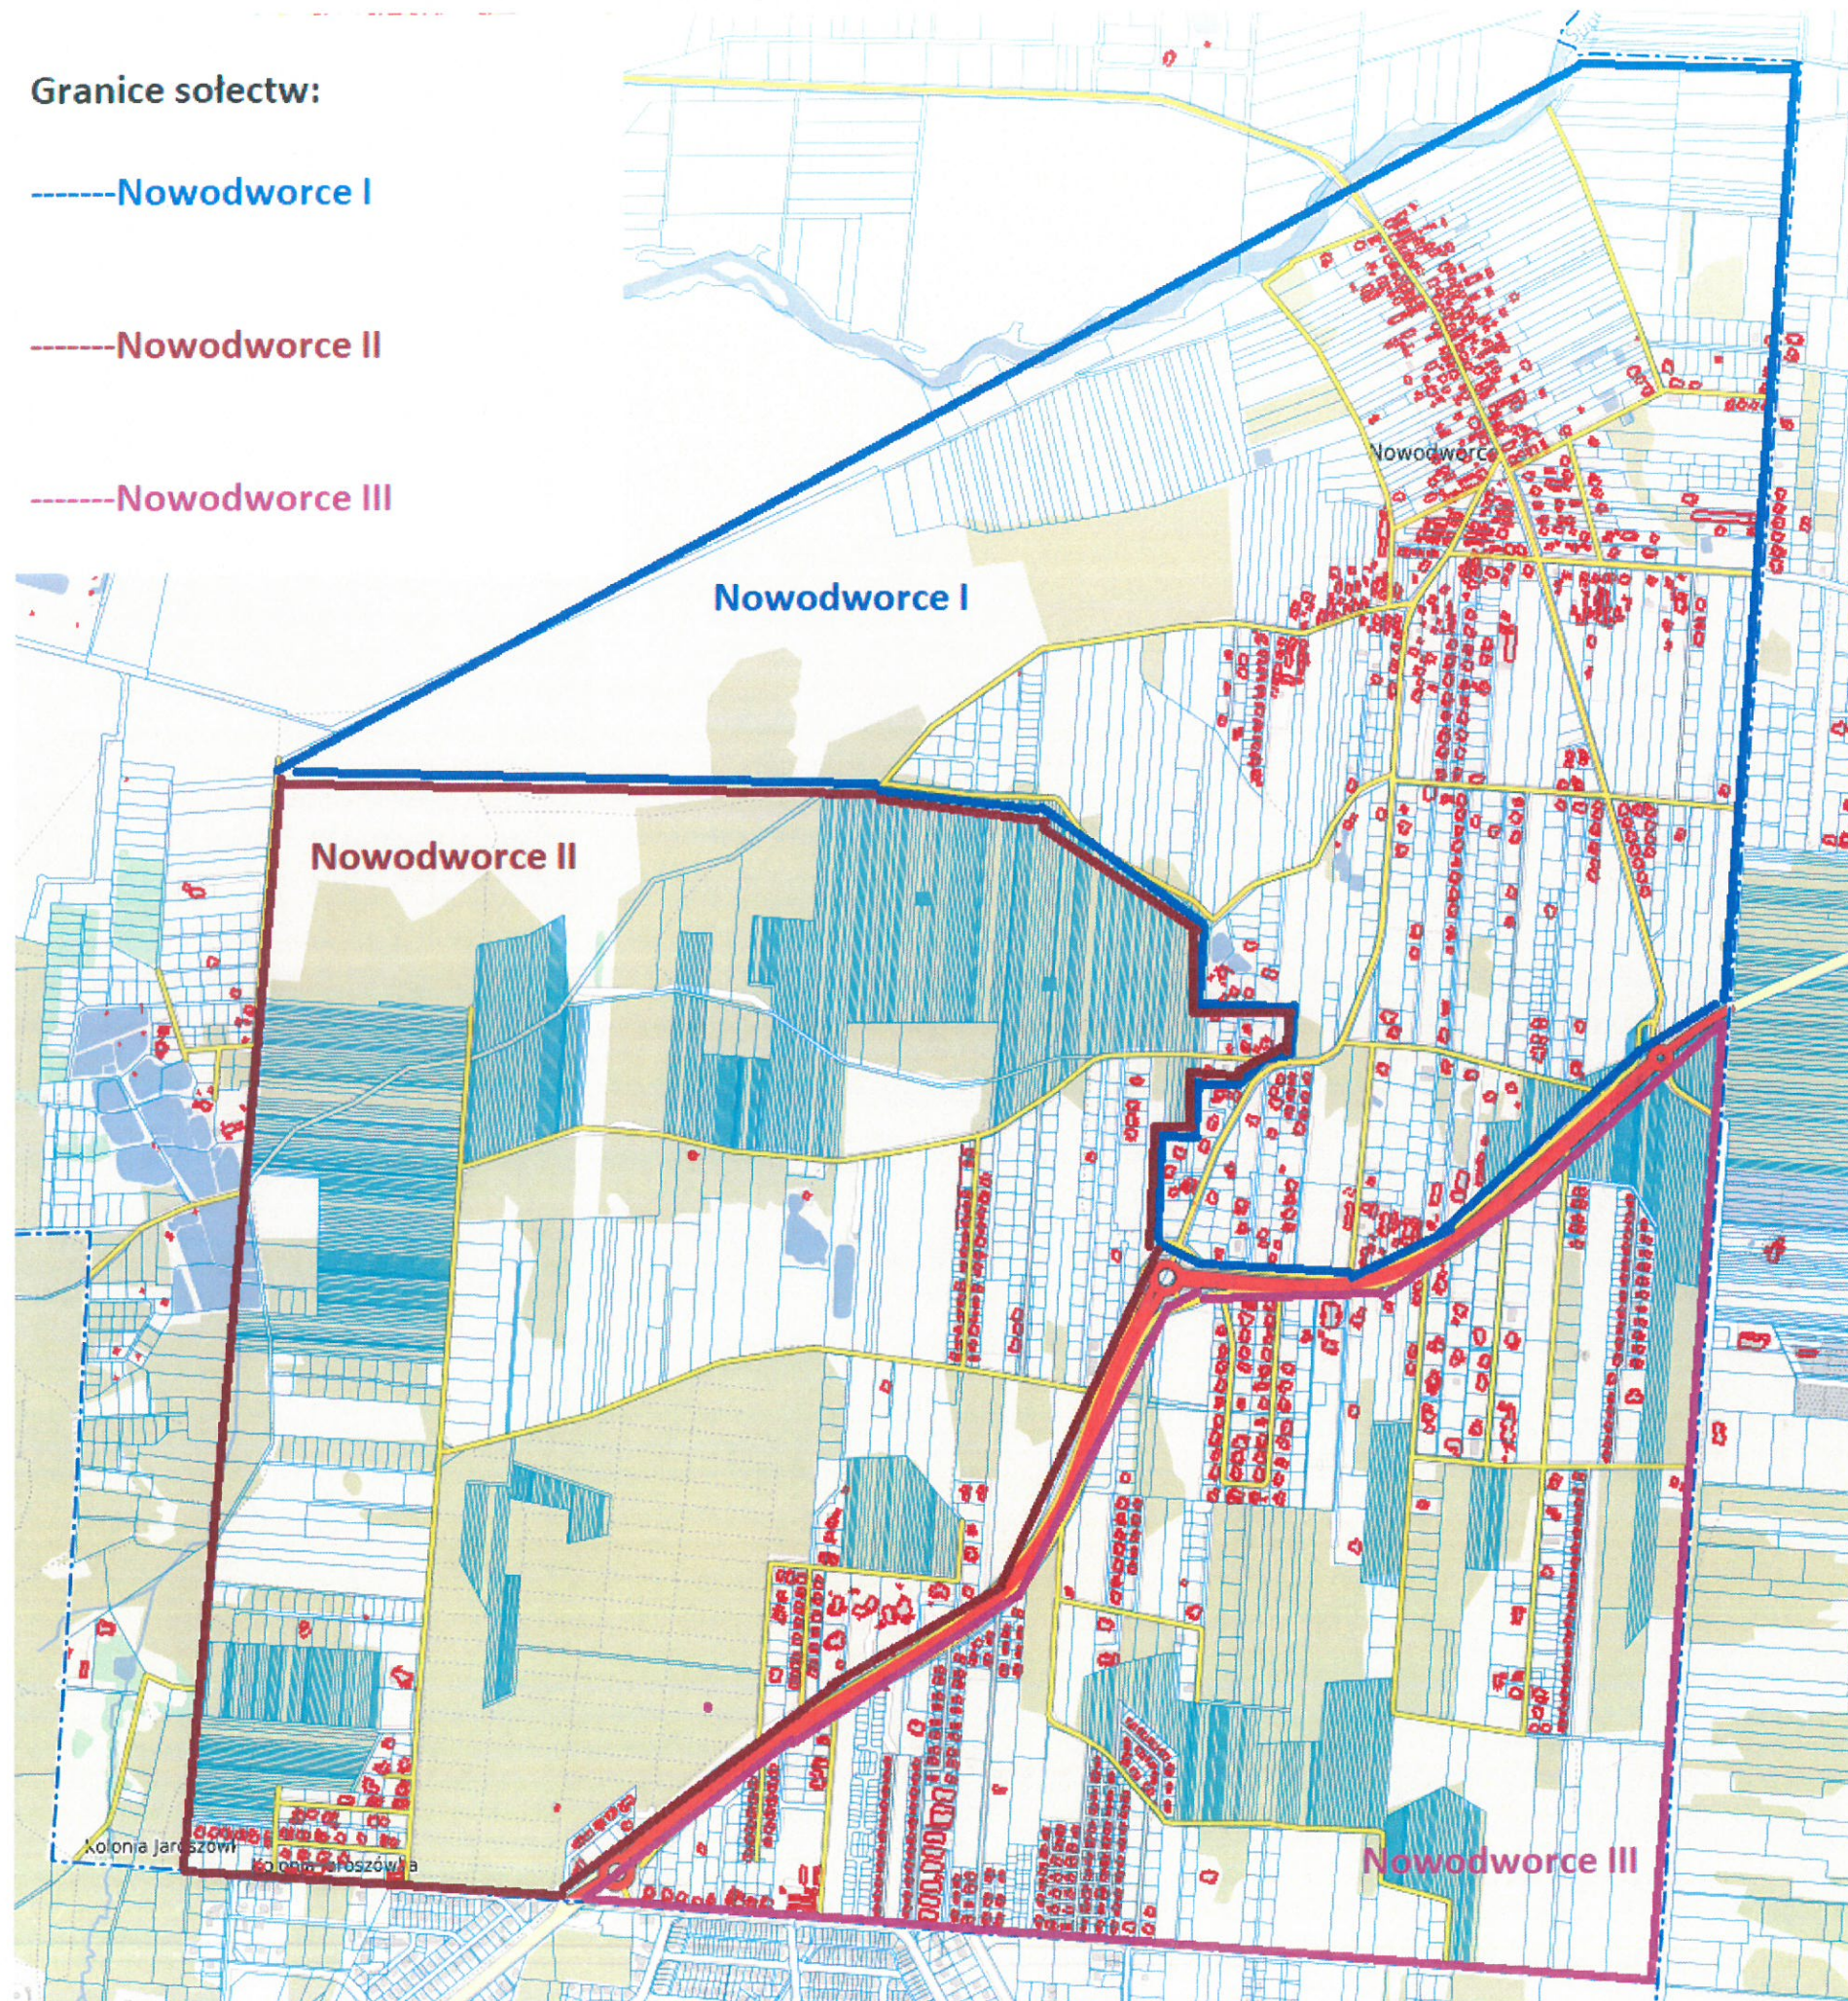

**Granice sołectw:**

-----Nowodworce I

-----Nowodworce II

-----Nowodworce III

**Ulice wchodzące w skład sołectw**

**Nowodworce I**

3-go Maja
Brzozowa
Daleka
Jodłowa
Krynicka
Kwiatowa
Leszczynowa
Leśna
Lipowa
Łąkowa
Nadrzeczna
Przytulna
Spacerowa
Stawowa
Suprańska - numery parzyste od nr 2 do nr 32
Szczęśliwa
Wasilkowska
Wspólna

**Nowodworce II**

Ceglana
Daliowa
Działkowa
Gwiazdkowa
Lawendowa
Ogrodowa
Rumiankowa
Sadzawki
Skrajna
Stroma
Suprańska - numery parzyste od nr 34

**Nowodworce III**

Bagnowska
Gajowa
Grzybowa
Krzywe Góry
Liliowa
Niemeńska
Niezapominajki
Promienna
Różana
Słonecznikowa
Sosnowa
Stokrotki
Storczykowa
Suprańska - numery nieparzyste
Tulipanowa
Turowska
Wileńska
Zaciszna
Zawilcowa